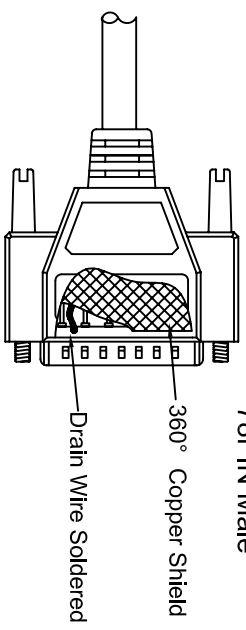

THE INFORMATION CONTAINED IN THIS DRAWING IS THE SOLE PROPERTY OF AMPHENOL CABLES ON DEMAND. ANY REPRODUCTION OR DISCLOSURE TO THIRD PARTIES, IN PART OR WHOLE, WITHOUT THE EXPRESS WRITTEN PERMISSION OF AMPHENOL CABLES ON DEMAND IS PROHIBITED.

REV.	DESCRIPTION	DATE	APPROVED
A	NEW RELEASE	03/07/07	
AT	Add wiring color	16/JAN/2012	

LENGTH

D-SUB
78PIN Male

D-SUB
78PIN Male

SEC A-A

LENGTH & P/N Table

LENGTH	P/N	Cable Color
2.5FT ± 1 inch	CS-DSDHD78MM0-002.5	GREY
5FT ± 2 inch	CS-DSDHD78MM0-005	GREY
10FT ± 3 inch	CS-DSDHD78MM0-010	GREY
25FT ± 4 inch	CS-DSDHD78MM0-025	GREY

PIN OUT:		Inner Layer Code	Middle Layer Code	Outer Layer Code
Male	Male	Male	Male	Male
PIN1	PIN1	PIN29	PIN29	PIN51
PIN2	PIN2	PIN30	PIN30	PIN52
PIN3	PIN3	PIN31	PIN31	PIN53
PIN4	PIN4	PIN32	PIN32	PIN54
PIN5	PIN5	PIN33	PIN33	PIN55
PIN6	PIN6	PIN34	PIN34	PIN56
PIN7	PIN7	PIN35	PIN35	PIN57
PIN8	PIN8	PIN36	PIN36	PIN58
PIN9	PIN9	PIN37	PIN37	PIN59
PIN10	PIN10	PIN38	PIN38	PIN60
PIN11	PIN11	PIN39	PIN39	PIN61
PIN12	PIN12	PIN40	PIN40	PIN62
PIN13	PIN13	PIN41	PIN41	PIN63
PIN14	PIN14	PIN42	PIN42	PIN64
PIN15	PIN15	PIN43	PIN43	PIN65
PIN16	PIN16	PIN44	PIN44	PIN66
PIN17	PIN17	PIN45	PIN45	PIN67
PIN18	PIN18	PIN46	PIN46	PIN68
PIN19	PIN19	PIN47	PIN47	PIN69
PIN20	PIN20	PIN48	PIN48	PIN70
PIN21	PIN21	PIN49	PIN49	PIN71
PIN22	PIN22	PIN50	PIN50	PIN72
PIN23	PIN23			PIN73
PIN24	PIN24			PIN74
PIN25	PIN25			PIN75
PIN26	PIN26			PIN76
PIN27	PIN27			PIN77
PIN28	PIN28			PIN78