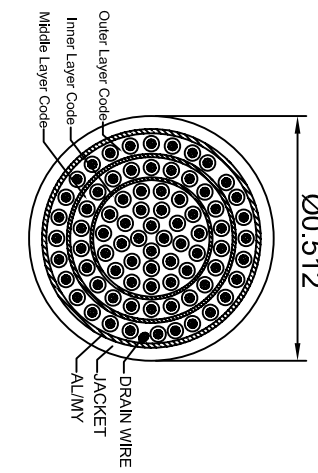

REV.	DESCRIPTION	DATE	APPROVED
A	NEW RELEASE	03/07/07	
AT	Add wiring color	16/JAN/2012	

LENGTH

D-SUB
78PIN Male

D-SUB
78PIN Male

SEC A-A

LENGTH & P/N Table

LENGTH	P/N	Cable Color
2.5FT ± 1 inch	CS-DSDHD78MM0-002.5	GREY
5FT ± 2 inch	CS-DSDHD78MM0-005	GREY
10FT ± 3 inch	CS-DSDHD78MM0-010	GREY
25FT ± 4 inch	CS-DSDHD78MM0-025	GREY

PIN OUT:		Inner Layer Code	Middle Layer Code	Outer Layer Code
Male	Male	Male	Male	Male
PIN1	PIN1	PIN29	PIN29	PIN51
PIN2	PIN2	PIN30	PIN30	PIN52
PIN3	PIN3	PIN31	PIN31	PIN53
PIN4	PIN4	PIN32	PIN32	PIN54
PIN5	PIN5	PIN33	PIN33	PIN55
PIN6	PIN6	PIN34	PIN34	PIN56
PIN7	PIN7	PIN35	PIN35	PIN57
PIN8	PIN8	PIN36	PIN36	PIN58
PIN9	PIN9	PIN37	PIN37	PIN59
PIN10	PIN10	PIN38	PIN38	PIN60
PIN11	PIN11	PIN39	PIN39	PIN61
PIN12	PIN12	PIN40	PIN40	PIN62
PIN13	PIN13	PIN41	PIN41	PIN63
PIN14	PIN14	PIN42	PIN42	PIN64
PIN15	PIN15	PIN43	PIN43	PIN65
PIN16	PIN16	PIN44	PIN44	PIN66
PIN17	PIN17	PIN45	PIN45	PIN67
PIN18	PIN18	PIN46	PIN46	PIN68
PIN19	PIN19	PIN47	PIN47	PIN69
PIN20	PIN20	PIN48	PIN48	PIN70
PIN21	PIN21	PIN49	PIN49	PIN71
PIN22	PIN22	PIN50	PIN50	PIN72
PIN23	PIN23			PIN73
PIN24	PIN24			PIN74
PIN25	PIN25			PIN75
PIN26	PIN26			PIN76
PIN27	PIN27			PIN77
PIN28	PIN28			PIN78