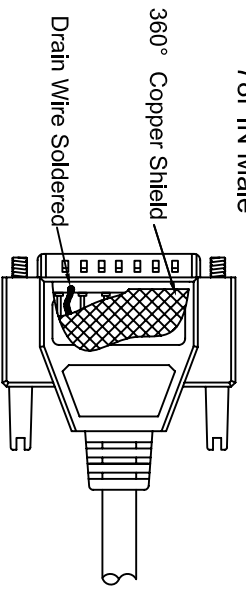

THE INFORMATION CONTAINED IN THIS DRAWING IS THE SOLE PROPERTY OF AMPHENOL CABLES ON DEMAND. ANY REPRODUCTION OR DISCLOSURE TO THIRD PARTIES, IN PART OR WHOLE, WITHOUT THE EXPRESS WRITTEN PERMISSION OF AMPHENOL CABLES ON DEMAND IS PROHIBITED.

REV.	DESCRIPTION	DATE	APPROVED
A	NEW RELEASE	03/07/07	
AT	Add wiring color	16/JAN/2012	

LENGTH

D-SUB
78PIN Male

D-SUB
78PIN Male

SEC A-A

LENGTH & P/N Table

LENGTH	P/N	Cable Color
2.5FT ± 1 inch	CS-DSDHD78MM0-002.5	GREY
5FT ± 2 inch	CS-DSDHD78MM0-005	GREY
10FT ± 3 inch	CS-DSDHD78MM0-010	GREY
25FT ± 4 inch	CS-DSDHD78MM0-025	GREY

PIN OUT:		Inner Layer Code	Middle Layer Code	Outer Layer Code
Male	Male	Male	Male	Male
PIN1	PIN1	PIN29	PIN29	PIN51
PIN2	PIN2	PIN30	PIN30	PIN52
PIN3	PIN3	PIN31	PIN31	PIN53
PIN4	PIN4	PIN32	PIN32	PIN54
PIN5	PIN5	PIN33	PIN33	PIN55
PIN6	PIN6	PIN34	PIN34	PIN56
PIN7	PIN7	PIN35	PIN35	PIN57
PIN8	PIN8	PIN36	PIN36	PIN58
PIN9	PIN9	PIN37	PIN37	PIN59
PIN10	PIN10	PIN38	PIN38	PIN60
PIN11	PIN11	PIN39	PIN39	PIN61
PIN12	PIN12	PIN40	PIN40	PIN62
PIN13	PIN13	PIN41	PIN41	PIN63
PIN14	PIN14	PIN42	PIN42	PIN64
PIN15	PIN15	PIN43	PIN43	PIN65
PIN16	PIN16	PIN44	PIN44	PIN66
PIN17	PIN17	PIN45	PIN45	PIN67
PIN18	PIN18	PIN46	PIN46	PIN68
PIN19	PIN19	PIN47	PIN47	PIN69
PIN20	PIN20	PIN48	PIN48	PIN70
PIN21	PIN21	PIN49	PIN49	PIN71
PIN22	PIN22	PIN50	PIN50	PIN72
PIN23	PIN23			PIN73
PIN24	PIN24			PIN74
PIN25	PIN25			PIN75
PIN26	PIN26			PIN76
PIN27	PIN27			PIN77
PIN28	PIN28			PIN78